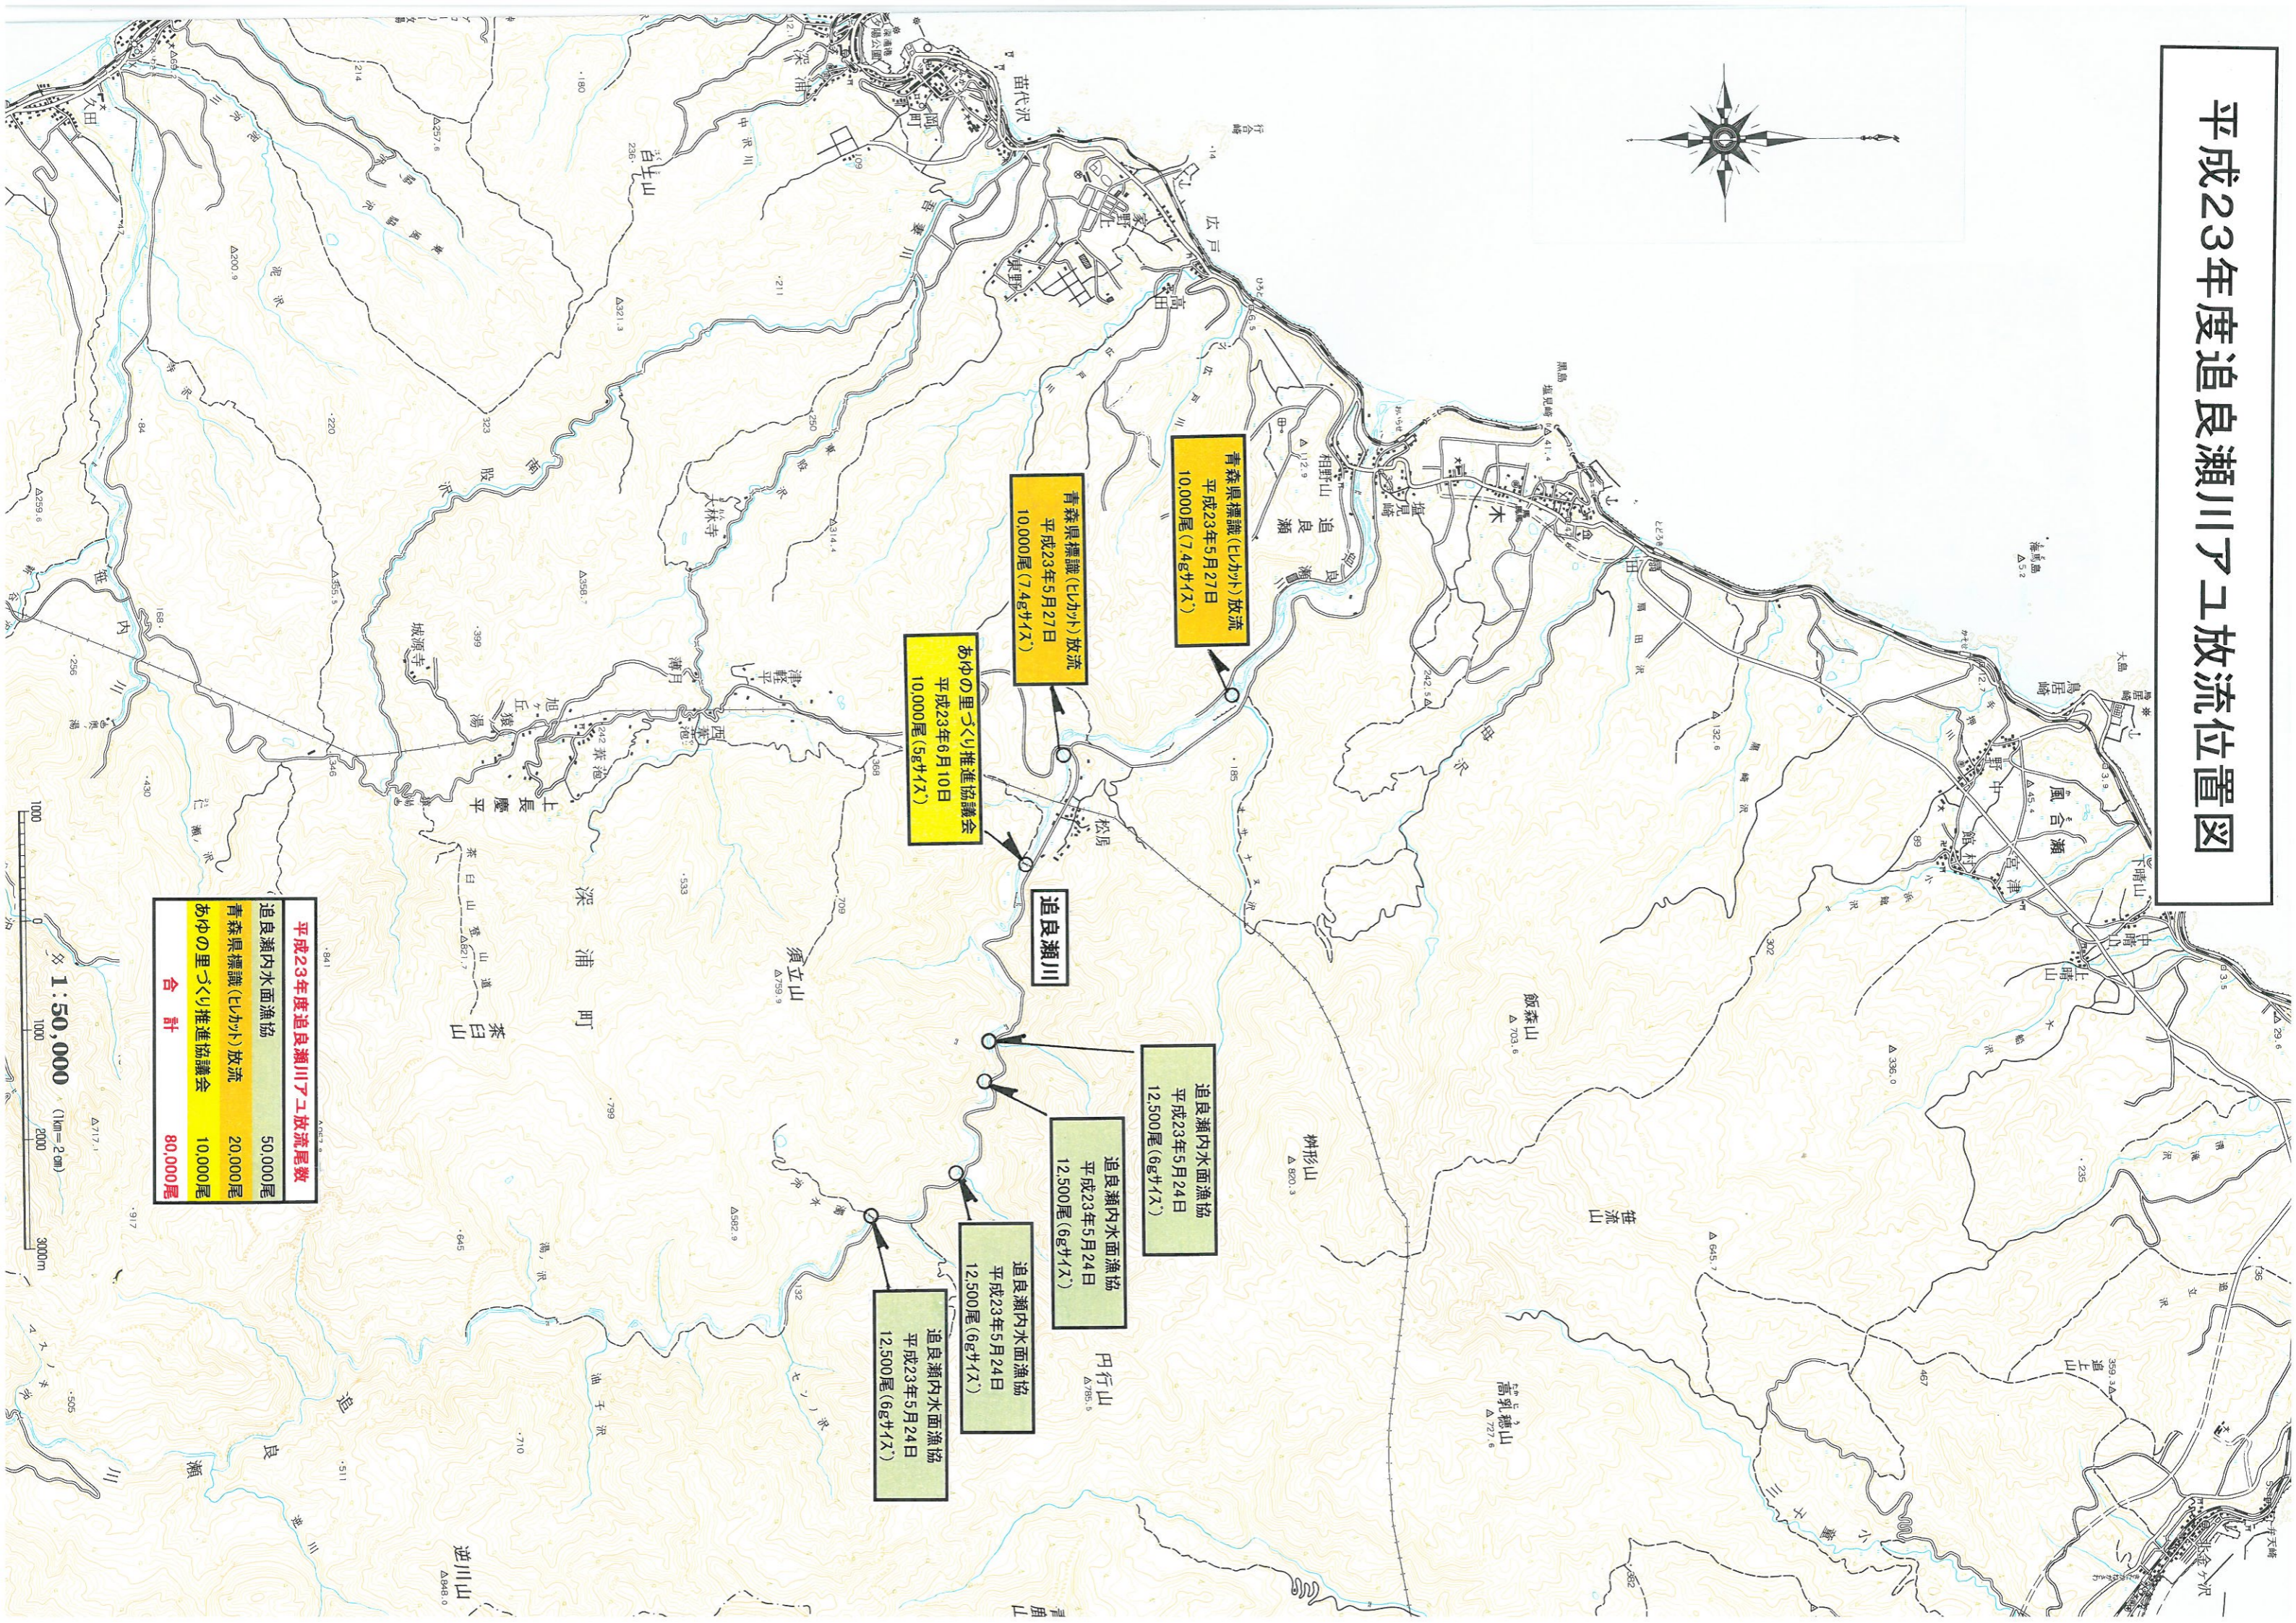

# 平成23年度追良瀬川アユ放流位置図

青森県標識(ヒカト)放流  
平成23年5月27日  
10,000尾(7.4gサケ)

青森県標識(ヒカト)放流  
平成23年5月27日  
10,000尾(7.4gサケ)

あゆの里づくり推進協議会  
平成23年6月10日  
10,000尾(5gサケ)

追良瀬内水面漁協  
平成23年5月24日  
12,500尾(6gサケ)

追良瀬内水面漁協  
平成23年5月24日  
12,500尾(6gサケ)

追良瀬内水面漁協  
平成23年5月24日  
12,500尾(6gサケ)

追良瀬内水面漁協  
平成23年5月24日  
12,500尾(6gサケ)

平成23年度追良瀬川アユ放流尾数	
追良瀬内水面漁協	50,000尾
青森県標識(ヒカト)放流	20,000尾
あゆの里づくり推進協議会	10,000尾
<b>合計</b>	<b>80,000尾</b>

1:50,000 (1km=2cm)  
0 1000 2000 3000m